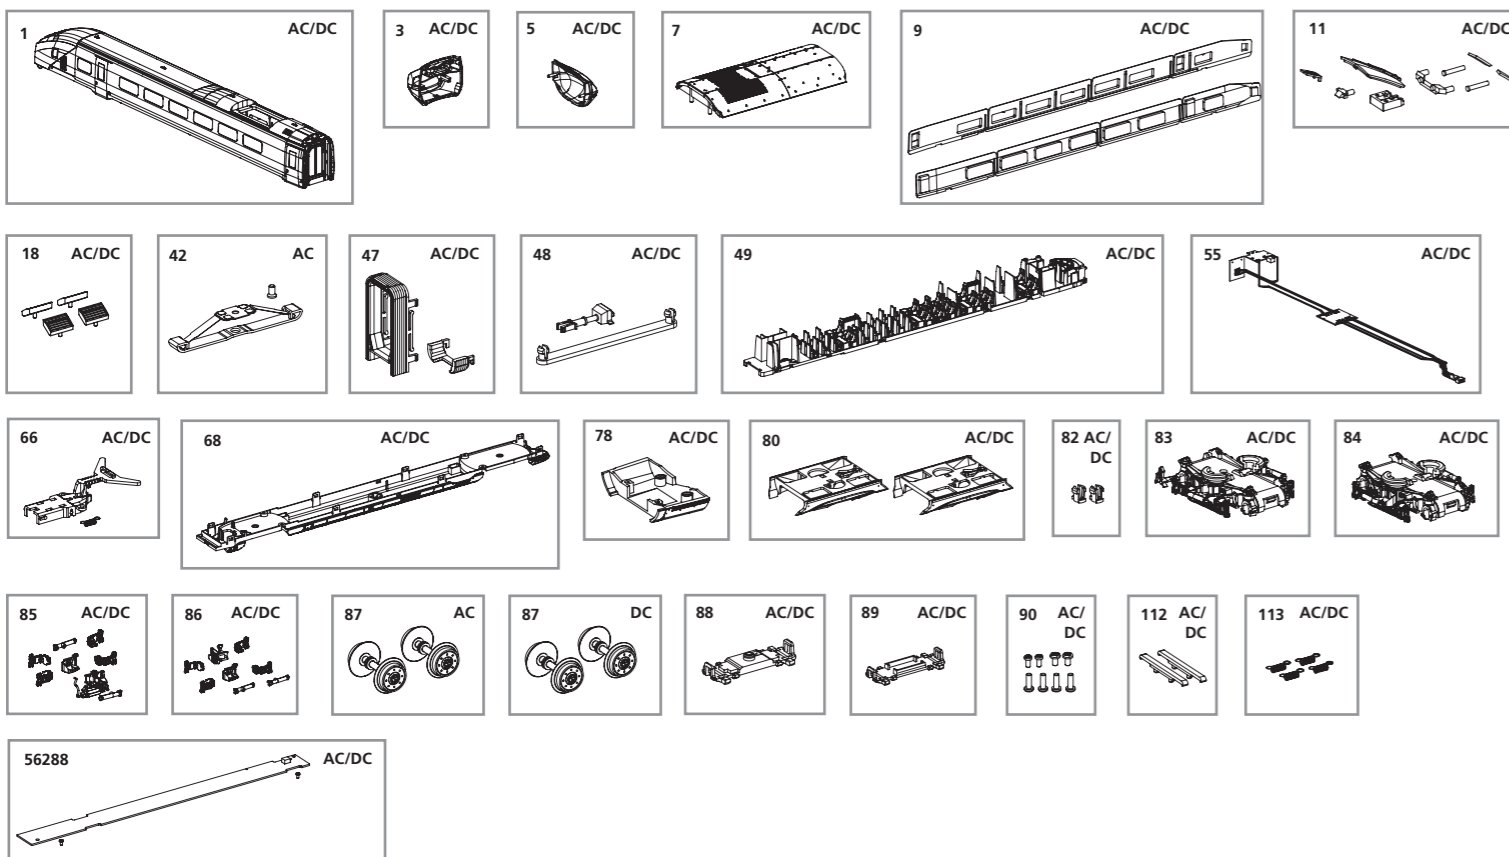

ERSATZTEILE ENDWAGEN KLASSE 1 ICE 4

Spare parts for end car 1st class

Bei Ersatzteilanforderung bitte immer die vollständige Ersatzteil-Nr. angeben • Please order the wanted spare part with the complete spare part item number.

Bezeichnung / Description	ET-Nr. / spare part N°	PG*
Gehäuse, komplett / Body, complete	51400-01	13
Frontschürze / Head-cab car	51402-03	10
Frontklappe geschlossen / Front flap-closed	51402-05	6
Abdeckung Klimaanlage Steuerwagen / Air condition cover-cab car	51402-07	7
Fenster Endwagen li/re / Window end car li/r	51400-09	10
Frontfenster, Leuchtstab, Lampenglas / Window front, Light bar, Glass cover	51400-11	10
Dachlüfter (4 Stck.) / Ventilation roof (set of 4)	51402-18	8
Faltenbalg / Bellows	51400-47	7
Schafenbergkupplung, Kuppelstange / Coupler-dummy, Connecting bar-cab car	51400-48	7
Inneneinrichtung / Interior	51402-49	8
Leiterplatte komplett / PCB complete	51400-55	15
Kupplungshalter (Buchsen-seite) / Coupler (bush)	51402-66	7
Rahmen / Frame	51400-68	11
Schwensschürze Kupplung Tür / Chassis end engraving	51400-78	7
Schwensschürze vorne+hinten / Apron-front + rear	51402-80	8
Haltepin Schwensschürze (2 Stck.) / Pin-apron (set of 2)	51400-82	6
Laufdreigestell vorn / Bogie cab car front	51400-83	11
Laufdreigestell hinten / Bogie cab car rear	51400-84	11
Kleinteile Laufdreigestell vorn / Small parts Bogie cab car front	51400-85	10
Kleinteile Laufdreigestell hinten / Small parts Bogie cab car rear	51400-86	10
Abdeckung Laufdreigestell vorn / Cover Bogie cab car front	51400-88	7
Abdeckung Laufdreigestell hinten / Cover Bogie cab car rear	51400-89	7
Schraubenset / Set of screws	51400-90	7
Kabelhalter (2 Stck.) / Cable holder (set of 2)	51400-112	5
Kupplungsfeder (4 Stck.) / Coupler-spring (set of 4)	51400-113	6